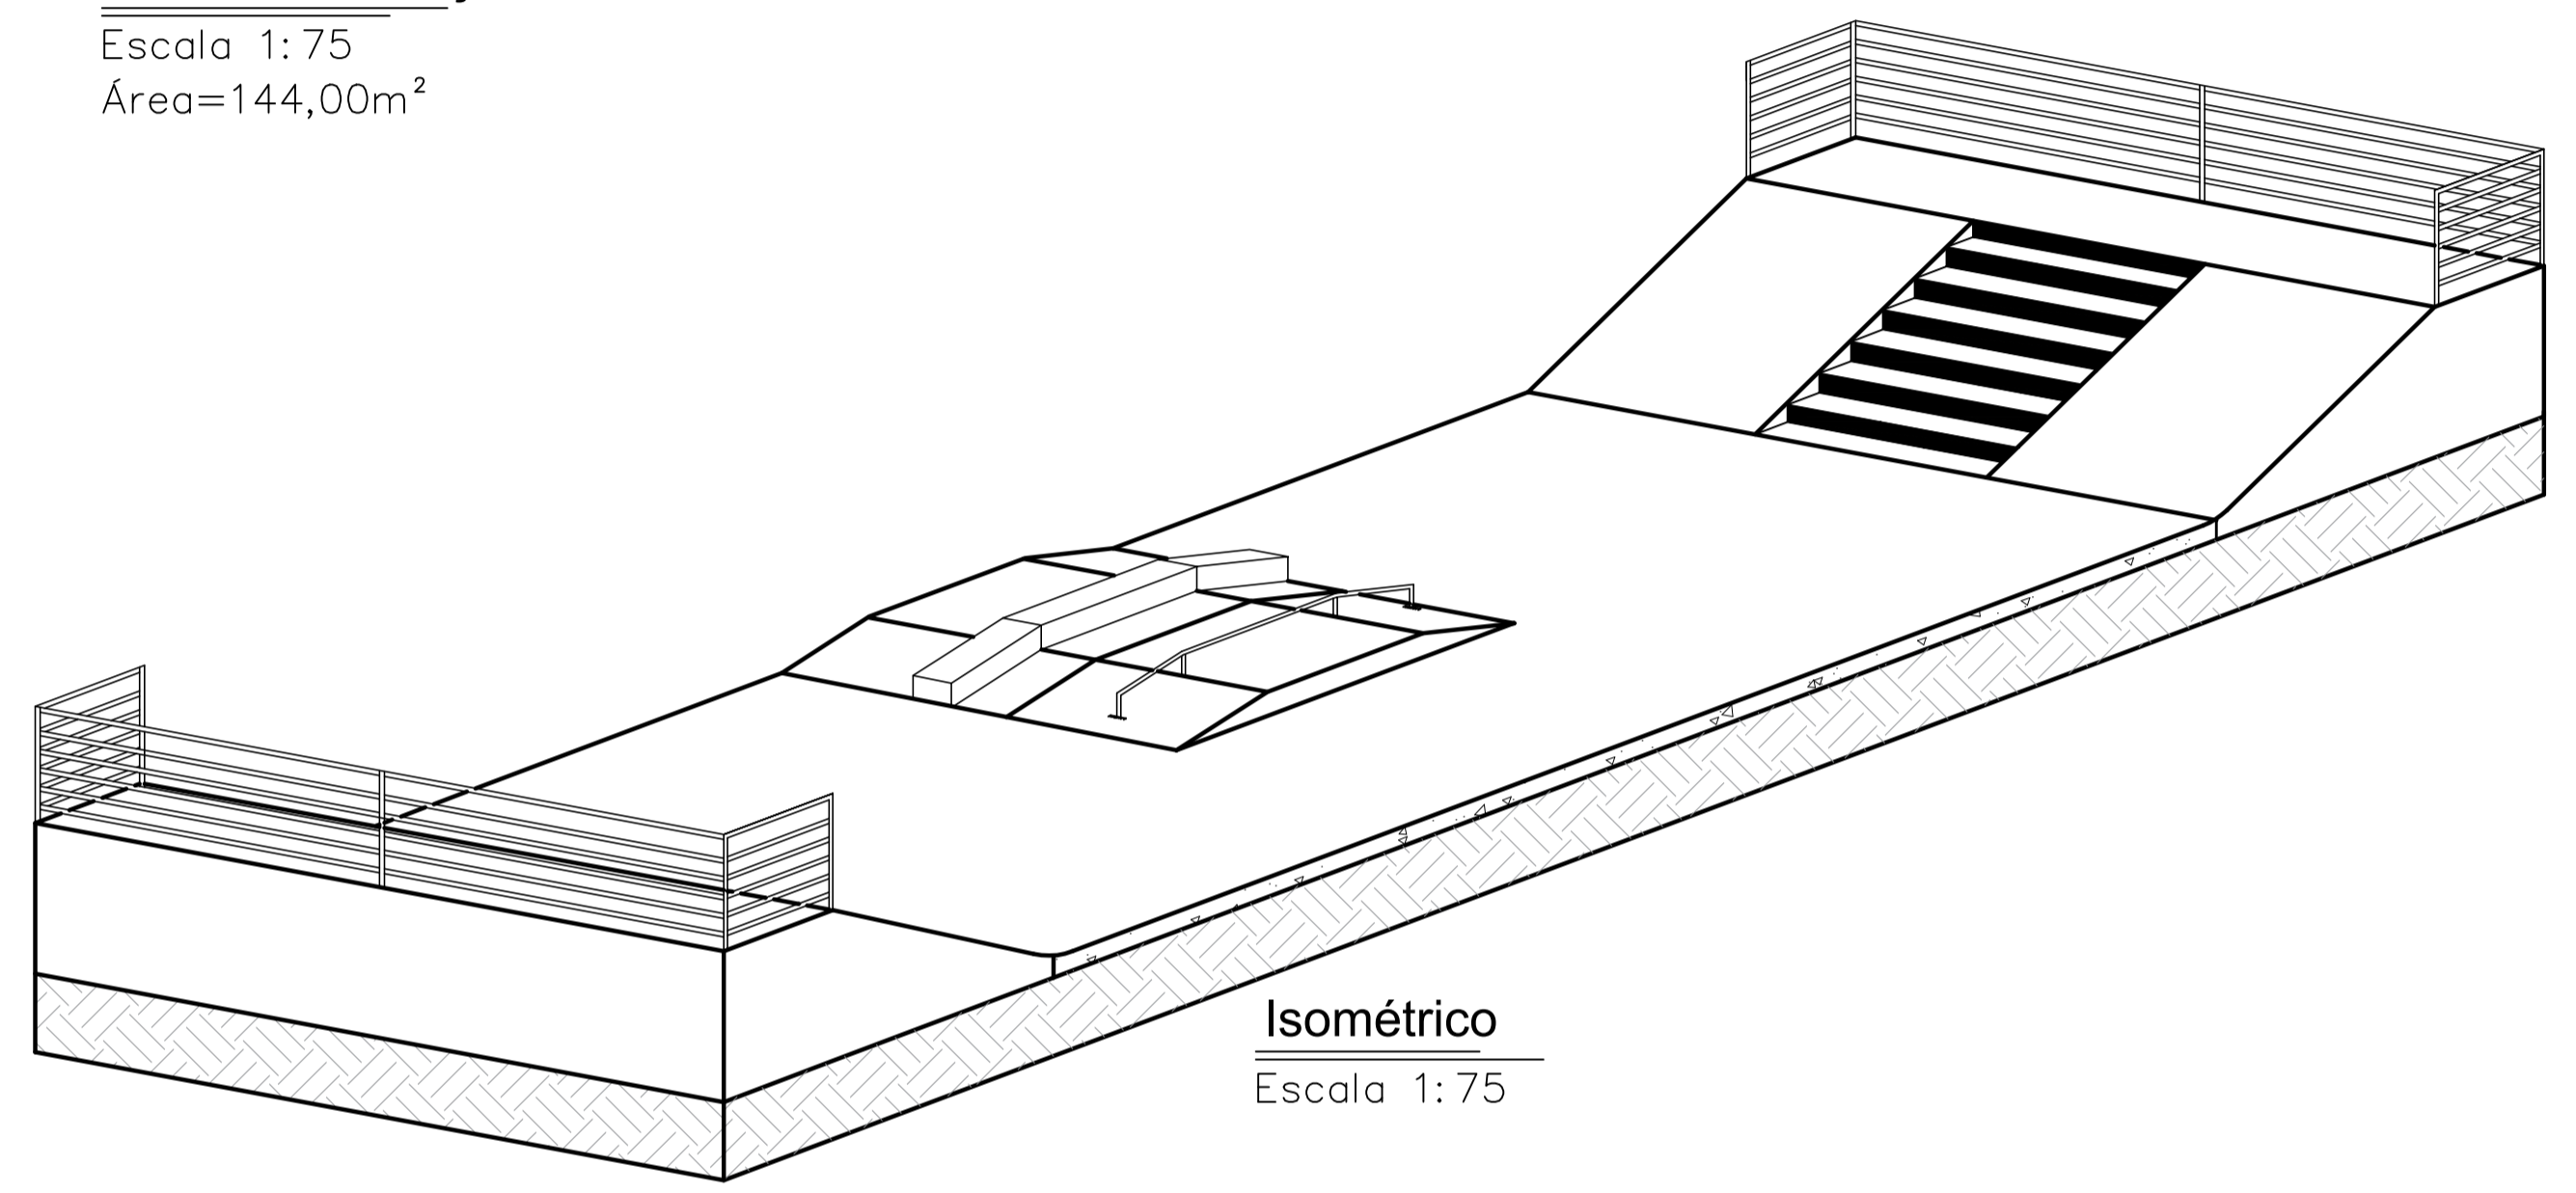

Planta Baixa - Pista de Skate
 Escala 1:75
 Área=144,00m²

Planta de Localização
 Escala 1:75
 Área=144,00m²

Detalhe Alvenaria Estrutural

Corte "AB"
 Escala 1:50

Corte "CD"
 Escala 1:50

PROJETO	PROJETO GEOMÉTRICO - PISTA DE SKATE		
OBRA	Praça de Esportes - Pista de Skate		
LOCAL	Avenida Presidente Tancredo de Almeida Neves, N°220, Bairro Novo Horizonte		
PROPRIETÁRIO	Prefeitura Municipal de Luminárias - CNPJ: 18.244.301/0001-26		
RESPONSÁVEL TÉCNICO	Adalgiane Souza Monteiro - CREA/MG: 204995-D		
ÁREA	144,00 m ²	DATA	11/04/2024
ESCALA	INDICADA	FOLHA	03/04