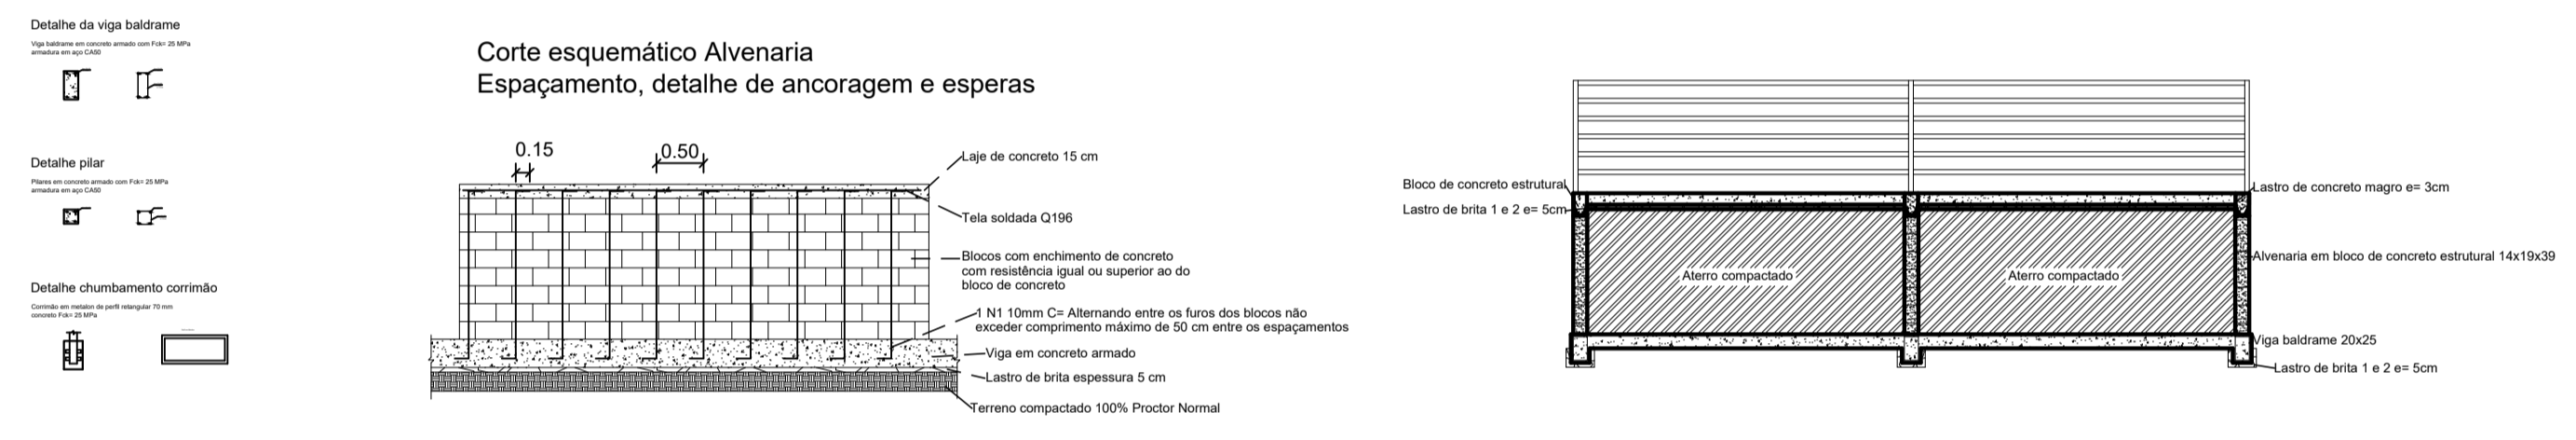

Planta Baixa - Pista de Skate
 Escala 1:75
 Área=144,00m²

Planta de Localização
 Escala 1:75
 Área=144,00m²

Detalhe Alvenaria Estrutural

Corte "AB"
 Escala 1:50

Corte "CD"
 Escala 1:50

PROJETO	PROJETO GEOMÉTRICO - PISTA DE SKATE		
OBRA	Praça de Esportes - Pista de Skate		
LOCAL	Avenida Presidente Tancredo de Almeida Neves, N°220, Bairro Novo Horizonte		
PROPRIETÁRIO	Prefeitura Municipal de Luminárias - CNPJ: 18.244.301/0001-26		
RESPONSÁVEL TÉCNICO	Adalgiane Souza Monteiro - CREA/MG: 204995-D		
ÁREA	144,00 m ²	DATA	11/04/2024
ESCALA	INDICADA	FOLHA	03/04