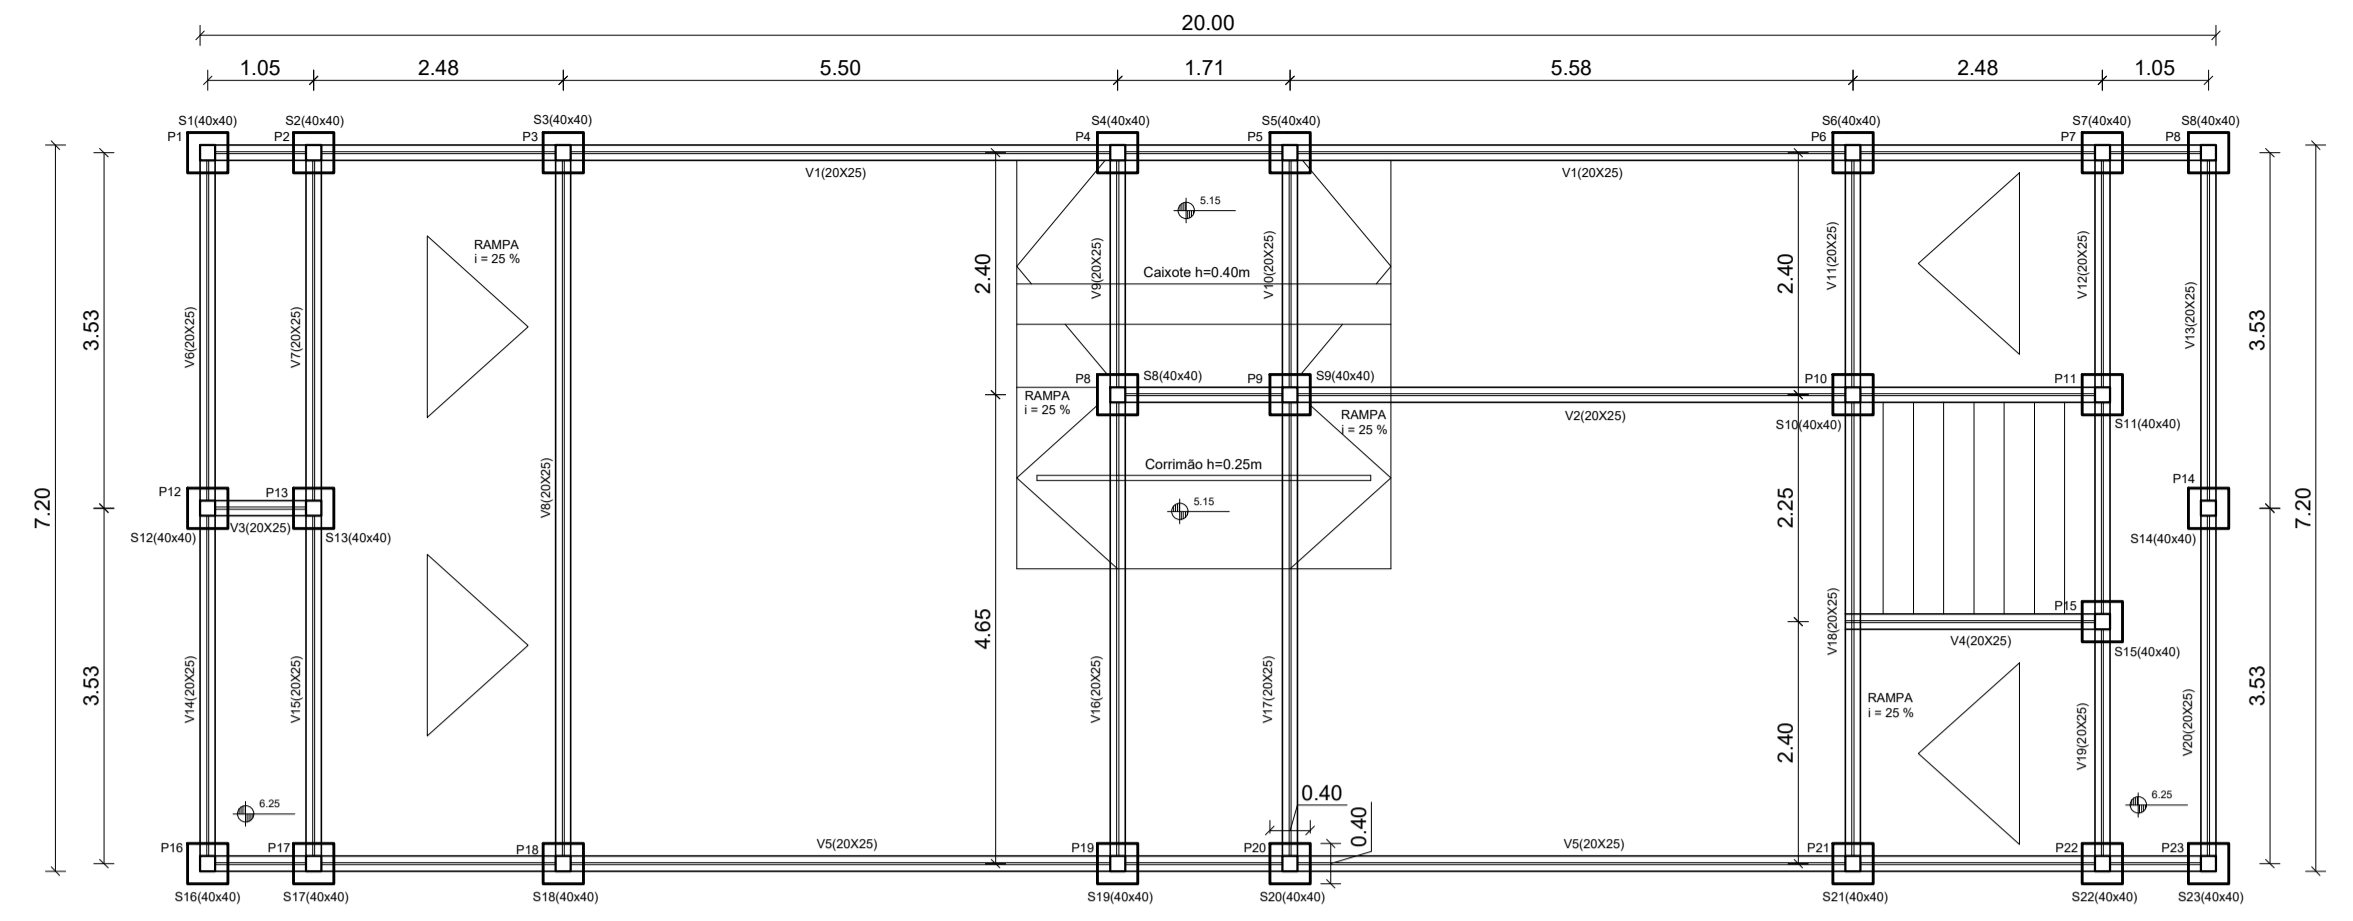

Planta Baixa - Pista de Skate
 Escala 1:75
 Área=144,00m²

Planta de Localização
 Escala 1:75
 Área=144,00m²

Detalhe Alvenaria Estrutural

Corte "AB"
 Escala 1:50

Corte "CD"
 Escala 1:50

PROJETO	PROJETO GEOMÉTRICO - PISTA DE SKATE		
OBRA	Praça de Esportes - Pista de Skate		
LOCAL	Avenida Presidente Tancredo de Almeida Neves, N°220, Bairro Novo Horizonte		
PROPRIETÁRIO	Prefeitura Municipal de Luminárias - CNPJ: 18.244.301/0001-26		
RESPONSÁVEL TÉCNICO	Adalgiane Souza Monteiro - CREA/MG: 204995-D		
ÁREA	144,00 m ²	DATA	11/04/2024
ESCALA	INDICADA	FOLHA	03/04