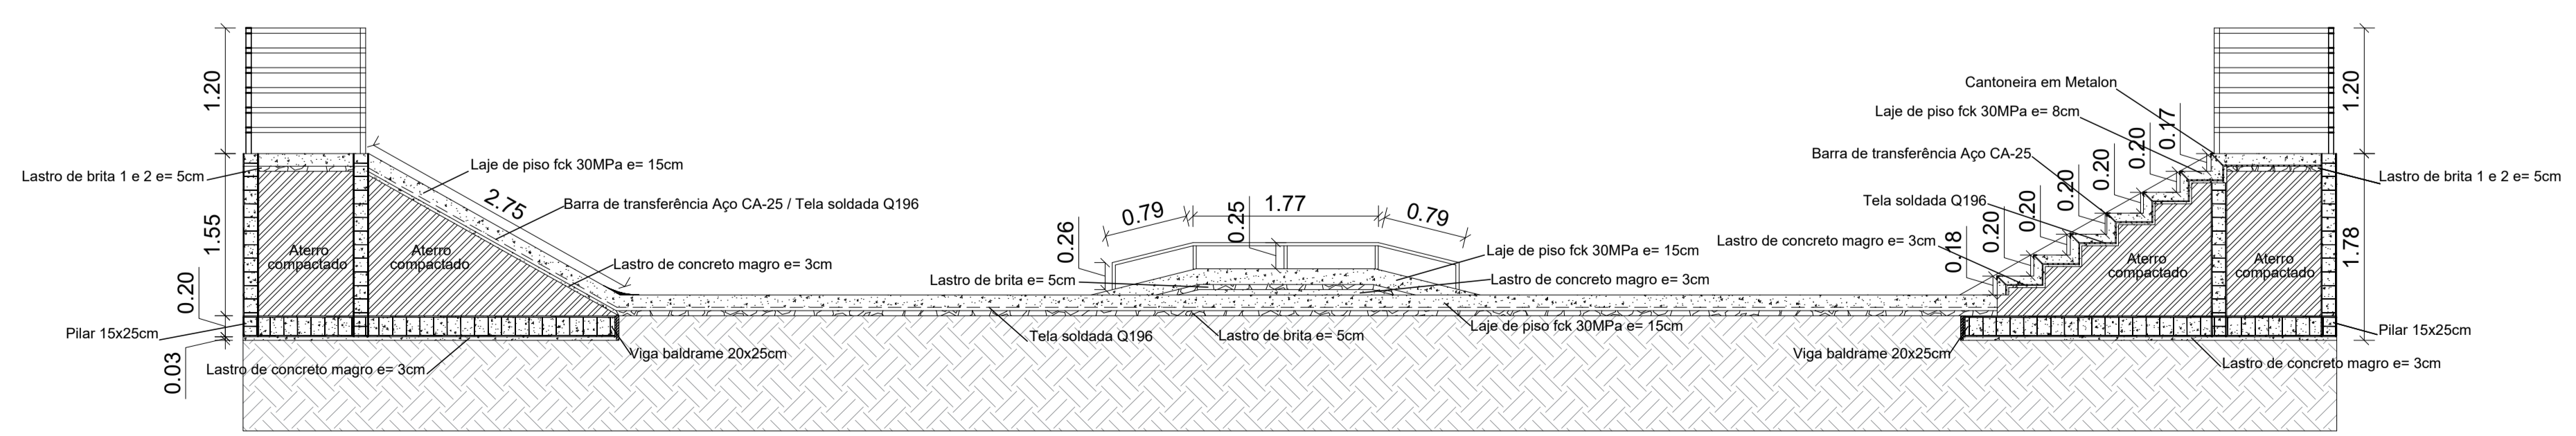

Planta Baixa - Pista de Skate
 Escala 1:75
 Área=144,00m²

Planta de Localização
 Escala 1:75
 Área=144,00m²

Detalhe Alvenaria Estrutural

Corte "AB"
 Escala 1:50

Corte "CD"
 Escala 1:50

PROJETO	PROJETO GEOMÉTRICO - PISTA DE SKATE		
OBRA	Praça de Esportes - Pista de Skate		
LOCAL	Avenida Presidente Tancredo de Almeida Neves, N°220, Bairro Novo Horizonte		
PROPRIETÁRIO	Prefeitura Municipal de Luminárias - CNPJ: 18.244.301/0001-26		
RESPONSÁVEL TÉCNICO	Adalgiane Souza Monteiro - CREA/MG: 204995-D		
ÁREA	144,00 m ²	DATA	11/04/2024
ESCALA	INDICADA	FOLHA	03/04