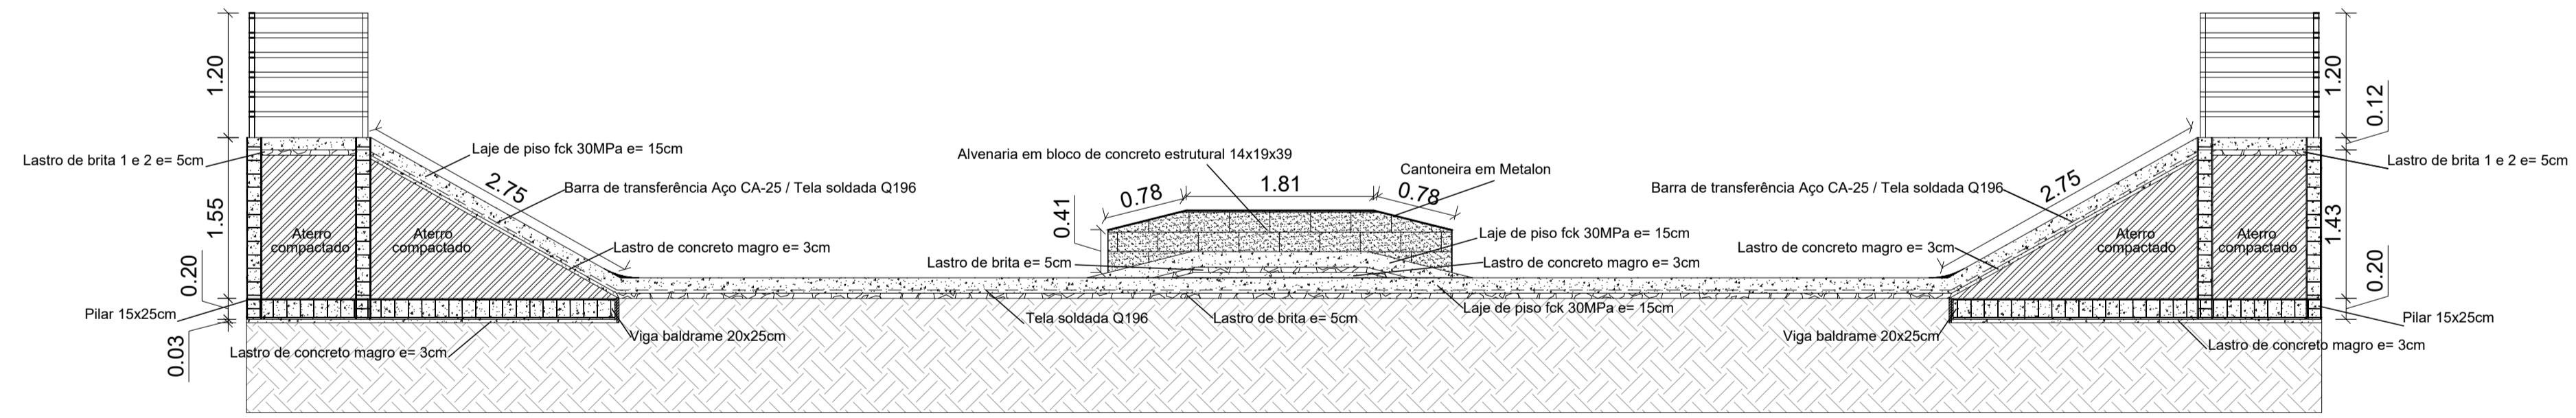

Planta Baixa - Pista de Skate
 Escala 1:75
 Área=144,00m²

Planta de Localização
 Escala 1:75
 Área=144,00m²

Detalhe Alvenaria Estrutural

Corte "AB"
 Escala 1:50

Corte "CD"
 Escala 1:50

PROJETO	PROJETO GEOMÉTRICO - PISTA DE SKATE		
OBRA	Praça de Esportes - Pista de Skate		
LOCAL	Avenida Presidente Tancredo de Almeida Neves, N°220, Bairro Novo Horizonte		
PROPRIETÁRIO	Prefeitura Municipal de Luminárias - CNPJ: 18.244.301/0001-26		
RESPONSÁVEL TÉCNICO	Adalgiane Souza Monteiro - CREA/MG: 204995-D		
ÁREA	144,00 m ²	DATA	11/04/2024
ESCALA	INDICADA	FOLHA	03/04